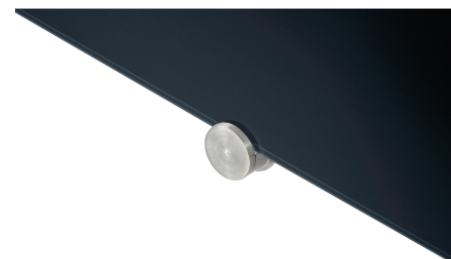

- Decoratief glasbord met een duurzaam glazen oppervlak van gehard veiligheidsglas voor zeer intensief gebruik in zowel kantoren en scholen als bij u thuis
- Perfect glad schrijfoppervlak; gebruik de krijtmarkers van Legamaster voor een optimaal, duidelijk leesbaar schrift
- Magnetisch oppervlak: om makkelijk aantekeningen, schetsen en foto's op te hangen
- Eenvoudig schoon te maken: glad hygiënisch glazen oppervlak
- 25 jaar garantie op de perfecte beschrijfbaarheid en wisbaarheid van het bordoppervlak indien gebruikt in combinatie met accessoires van Legamaster

## Glasbord

90x120cm zwart

- Hoogwaardig frameeloos glasbord voor langdurig, intensief gebruik
- Geschikt om met krijtmarkers of droog uitwisbare whiteboard markers te beschrijven
- Gehard veiligheidsglas en magnetisch glazen oppervlak (4 mm)
- Kan met de montagebeugels horizontaal of verticaal worden geplaatst
- 2 supersterke magneten (diam. 12 mm), 1 Legamaster krijtmarker, montageset en montage-instructies inbegrepen

## Specificaties

Verpakkingsmateriaal	Karton en verzegeld folie
Oppervlakte (materiaal/kleur)	Veiligheidsglas / Zwart
Magnetisch	Ja
Artikel afmetingen	1200 x 900 x 4 mm
Verrijdbaar	Nee
Zwenkwielen	Nee
Aantal zwenkwielen	0
Dubbelzijdig	Nee
Gewicht per m2	12.00 kg
Montagetype	Muurbevestiging (haken)
Bijgeleverde accessoires	Marker, Bevestigingsmateriaal, Magneten
Productgarantie	2 Jaren
Garantie op oppervlak	25 Jaren